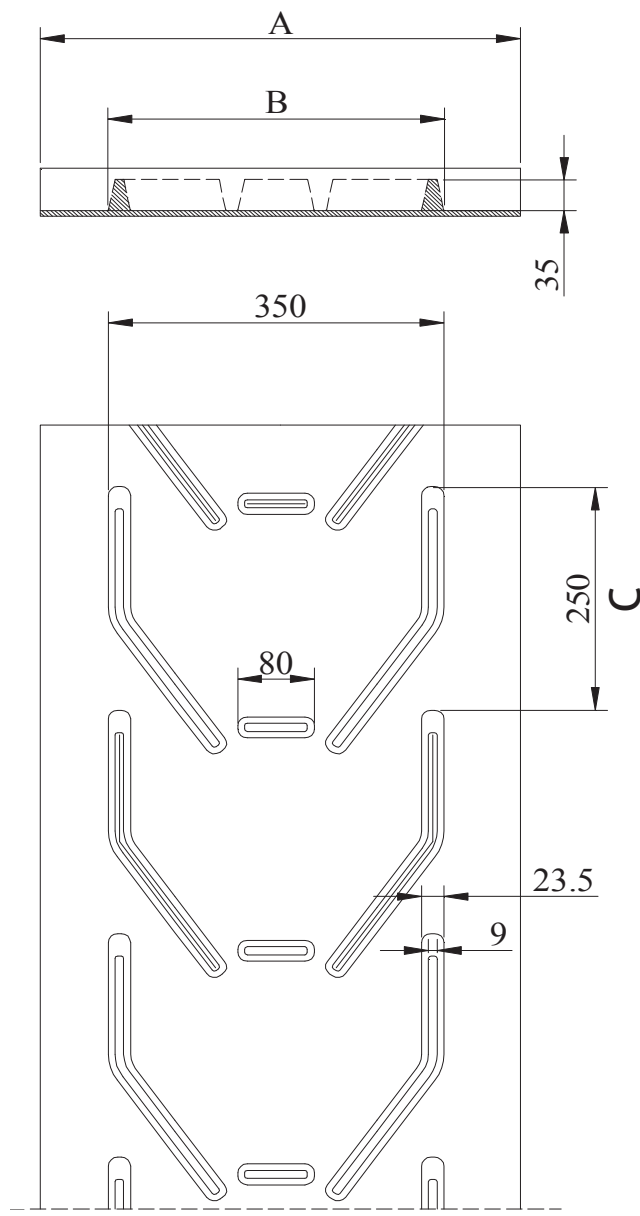

SBK

SPECIAL VINKELMEDBRINGERBÅND LE-350/35

Betegnelse	Profilhøjde mm	Profilbredde mm	Båndbredde mm A	Deling mm C	Bånd type
LE350/35	35	350	400-800	250	KUNDESPECIFIK

Skandinavisk Båndkompagni A/S

Birkegårdsvej 34A • DK 8361 Hasselager • Tel. +45 8734 7080 • info@sbk-belt.dk • www.sbk-belt.dk