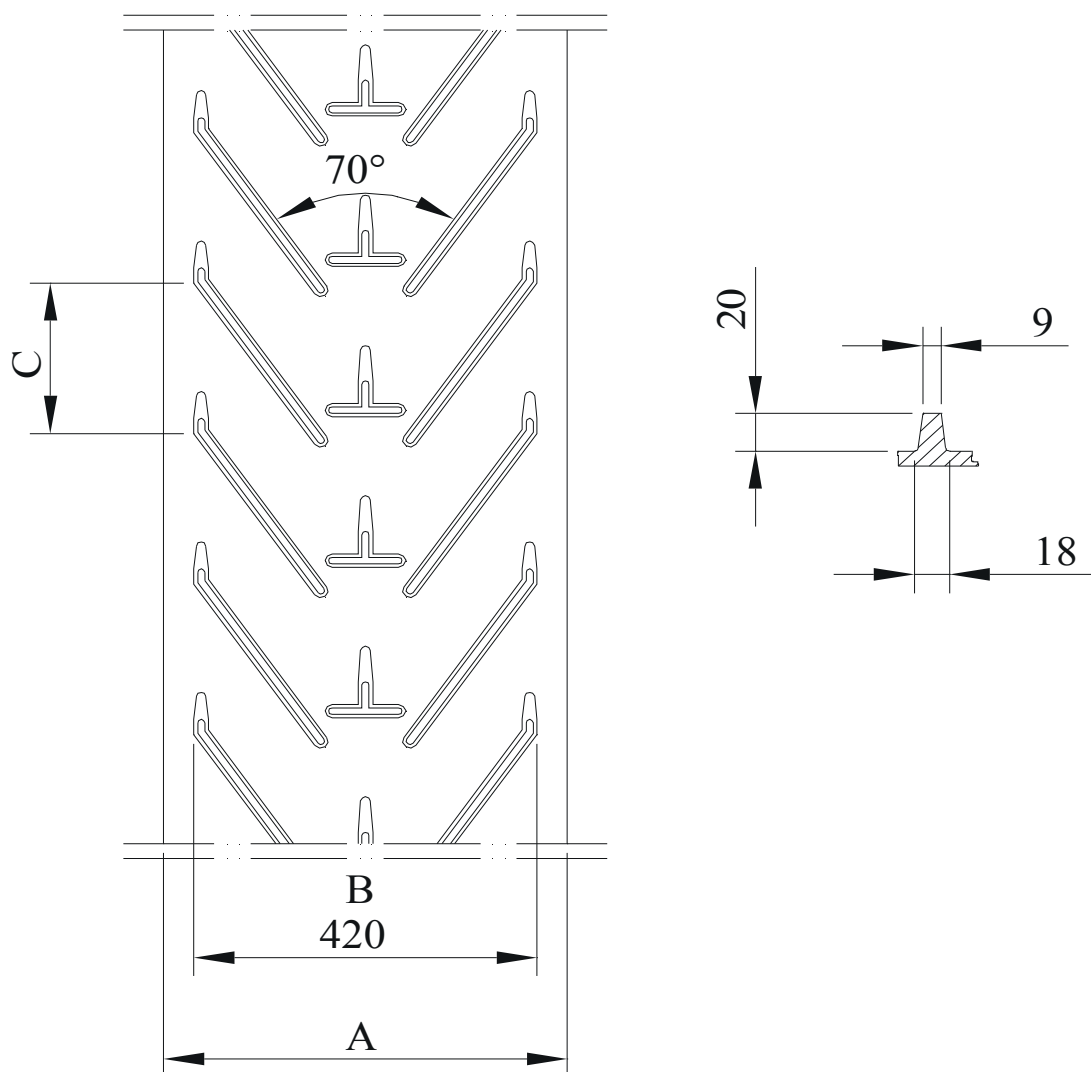

## SPECIAL VINKELMEDBRINGERBÅND MD-420/20

Betegnelse	Profilhøjde mm	Profilbredde mm A	Båndbredde mm B	Deling mm C	Bånd type
MD420/20	20	420	450-2400	200	KUNDESPECIFIK