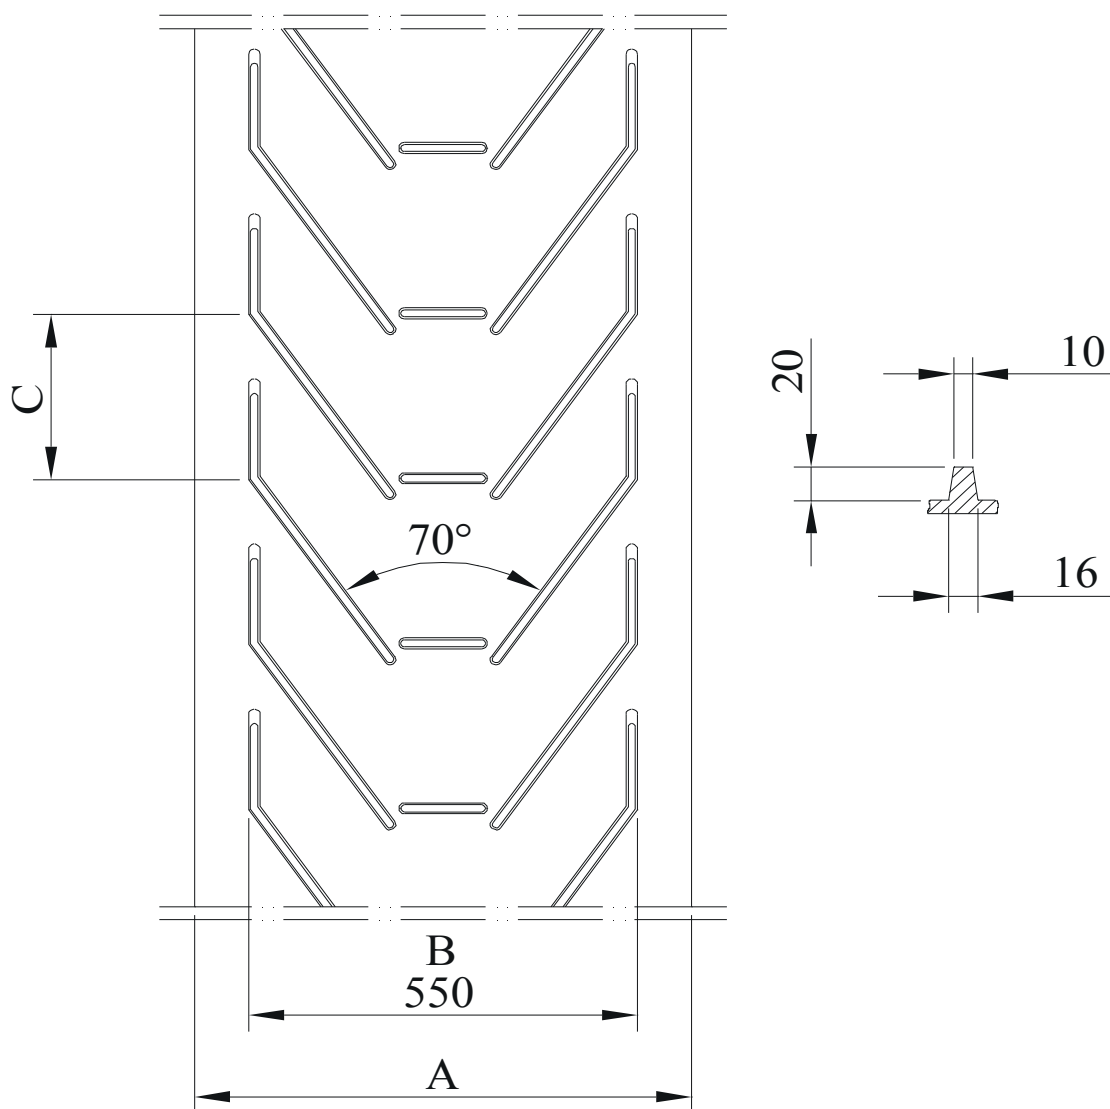

SBK

SPECIAL VINKELMEDBRINGERBÅND MD-550/20

Betegnelse	Profilhøjde mm	Profilbredde mm B	Båndbredde mm A	Deling mm	Bånd type
MD550/20	20	550	600-2400	250	KUNDESPECIFIK

Skandinavisk Båndkompagni A/S

Birkegårdsvej 34A • DK 8361 Hasselager • Tel. +45 8734 7080 • info@sbk-belt.dk • www.sbk-belt.dk