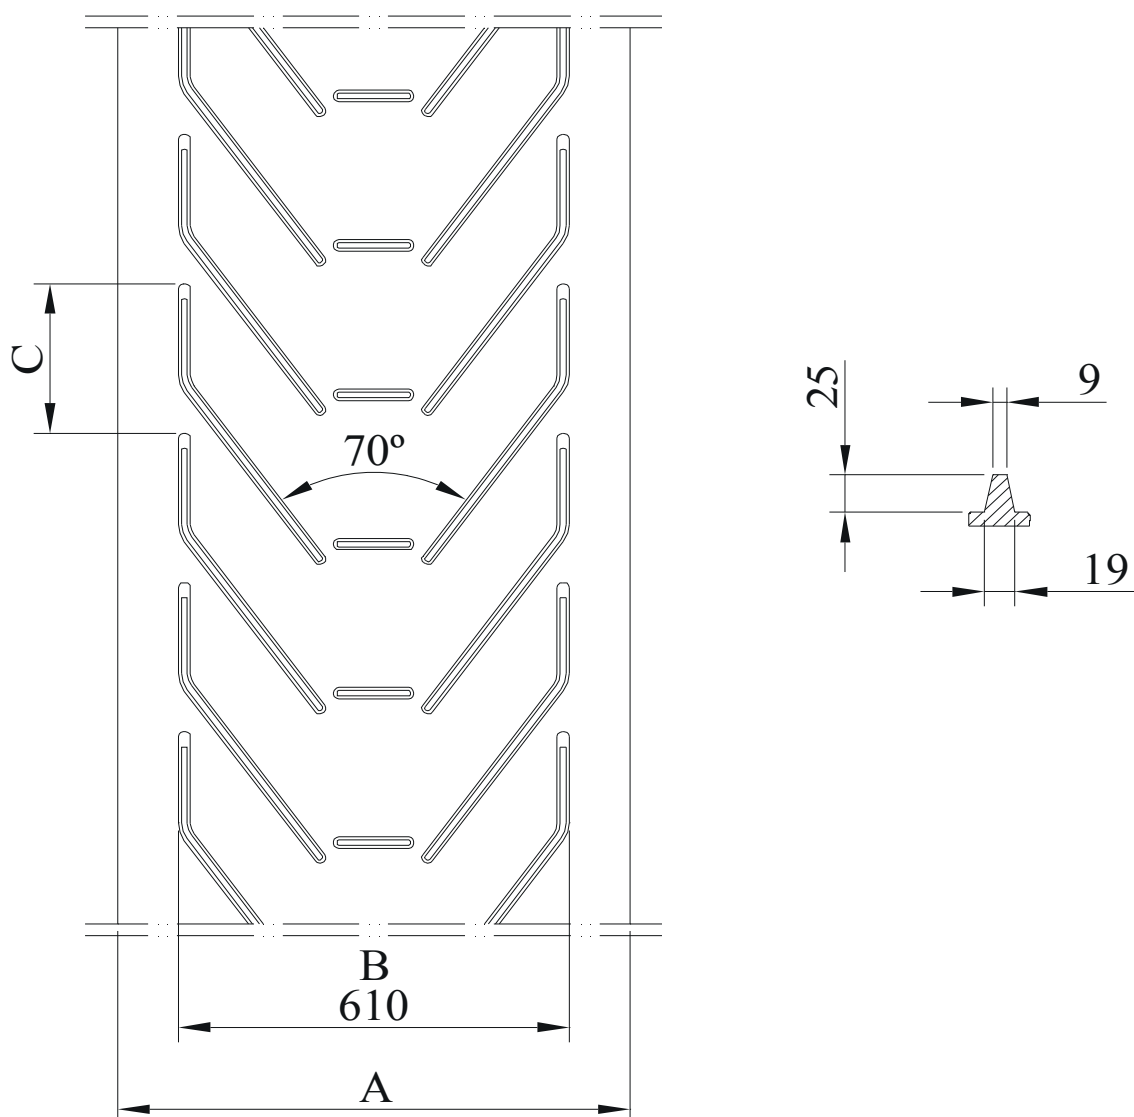

SBK

SPECIAL VINKELMEDBRINGERBÅND MD-610/25

Betegnelse	Profilhøjde mm	Profilbredde mm B	Båndbredde mm A	Deling mm C	Bånd type
MD610/25	25	610	600-2400	250	KUNDESPECIFIK

Skandinavisk Båndkompagni A/S

Birkegårdsvej 34A • DK 8361 Hasselager • Tel. +45 8734 7080 • info@sbk-belt.dk • www.sbk-belt.dk