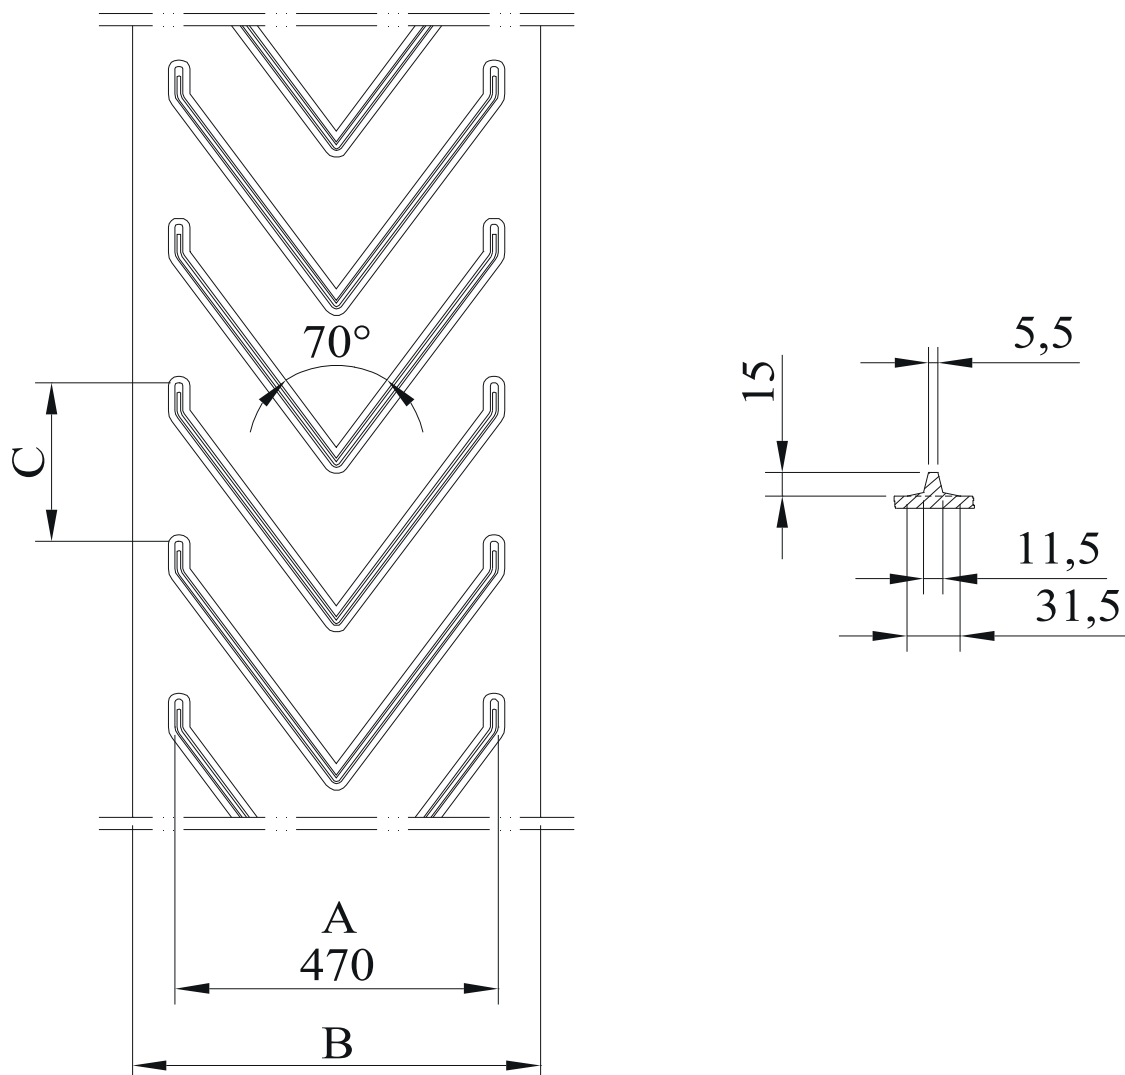

SBK

SPECIAL VINKELMEDBRINGERBÅND SB-470/15

Betegnelse	Profilhøjde mm	Profilbredde mm A	Båndbredde mm B	Deling mm C	Bånd type
SB470/15	15	470	500-2400	250	KUNDESPECIFIK

Skandinavisk Båndkompagni A/S

Birkegårdsvej 34A • DK 8361 Hasselager • Tel. +45 8734 7080 • info@sbk-belt.dk • www.sbk-belt.dk