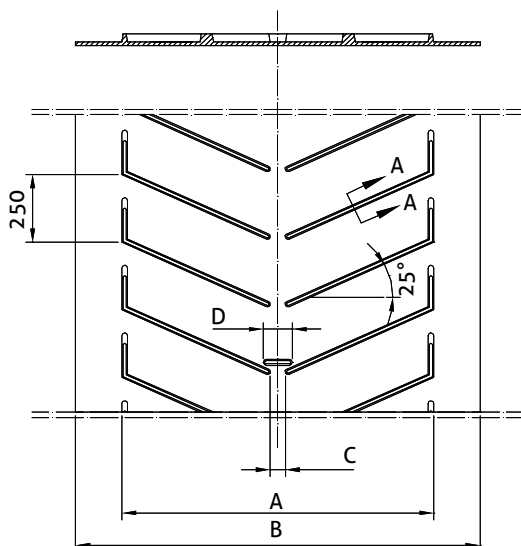

SBK

SPECIAL VINKELMEDBRINGERBÅND VMHS-30

VMHS-30/1080

Tværsnit A-A

VMHS-30/1500

| Betegnelse | Profilhøjde mm | Profilbredde mm A | Båndbredde mm B | Bånd type | Afstand mellem profiler C | Profil længde D |
|--------------|----------------|-------------------|-----------------|---------------|---------------------------|-----------------|
| VMHS-30/1080 | 30 | 1080 | 1100-1500 | Kundespecifik | 50 | 370 |
| VMHS-30/1500 | 30 | 1500 | 1500-2000 | Kundespecifik | 470 | |