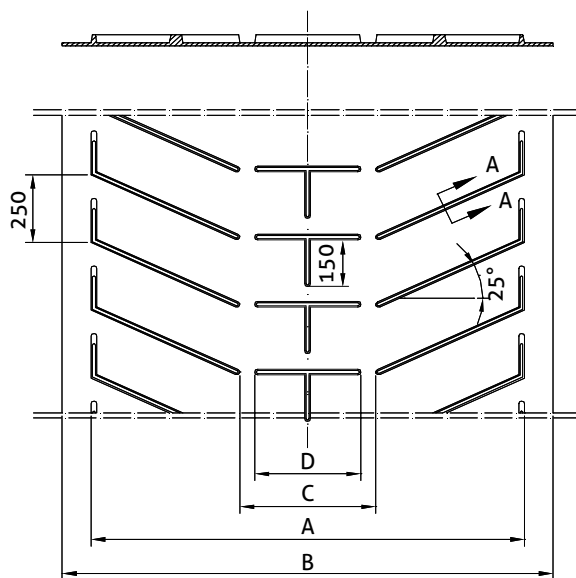

SBK

SPECIAL VINKELMEDBRINGERBÅND VMHS-30

VMHS-30/1080

Tværsnit A-A

VMHS-30/1500

| Betegnelse | Profilhøjde mm | Profilbredde mm A | Båndbredde mm B | Bånd type | Afstand mellem profiler C | Profil længde D |
|--------------|----------------|-------------------|-----------------|---------------|---------------------------|-----------------|
| VMHS-30/1080 | 30 | 1080 | 1100-1500 | Kundespecifik | 50 | 370 |
| VMHS-30/1500 | 30 | 1500 | 1500-2000 | Kundespecifik | 470 | |