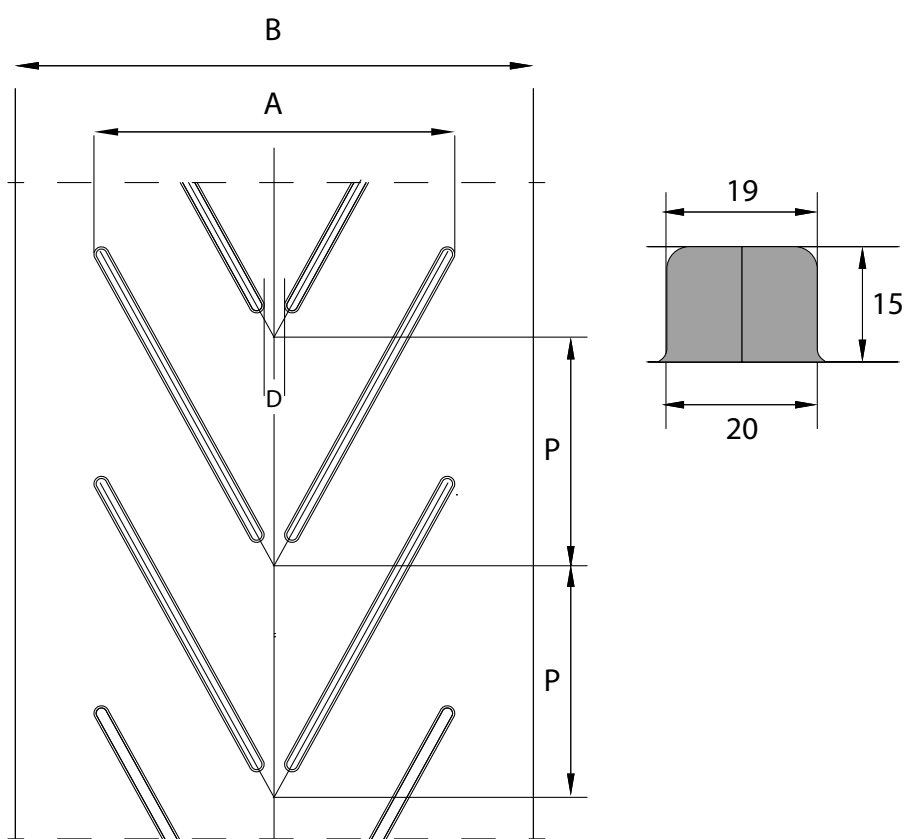

SBK

STANDARD VINKELMEDBRINGERBÅND VMLO-15

Betegnelse	Profilhøjde mm	Profilbredde mm A	Båndbredde mm B	Bånd type	Deling C	D
VMLO-15/287	15	287	400-500	EP250/2-2+1,5	145	20 mm
				EP400/3-3+1,5		
VMLO-15/385	15	385	400-800	EP250/2-2+1,5	254	20 mm
				EP400/3-3+1,5		
VMLO-15/436	15	436	500-800	EP250/2-2+1,5	218	20 mm
				EP400/3-3+1,5		
VMLO-15/585	15	585	650-800	EP250/2-2+1,5	295	20 mm
				EP400/3-3+1,5		