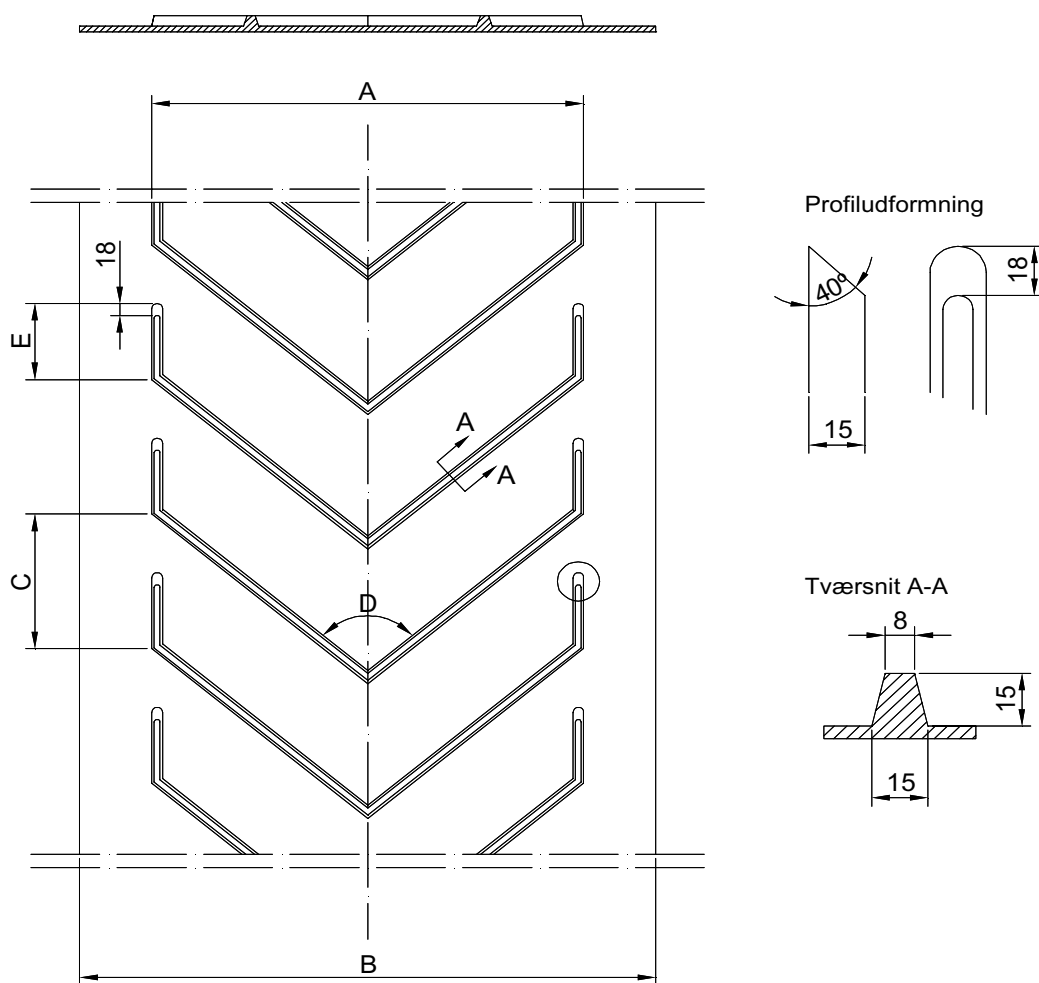

SBK

SPECIAL VINKELMEDBRINGERBÅND VMLS-15

Betegnelse	Profilhøjde mm	Profilbredde mm A	Båndbredde mm B	Bånd type	Deling C	Vinkel D	E
VMLS-15/250	15	250	400-800	KUNDESPECIFIK	150	90°	52
VMLS-15/310	15	310	400-800	KUNDESPECIFIK	166,5	90°	69
VMLS-15/600	15	600	600-1200	KUNDESPECIFIK	200	90°	113
VMLS-15/800	15	800	800-1600	KUNDESPECIFIK	250	90°	113