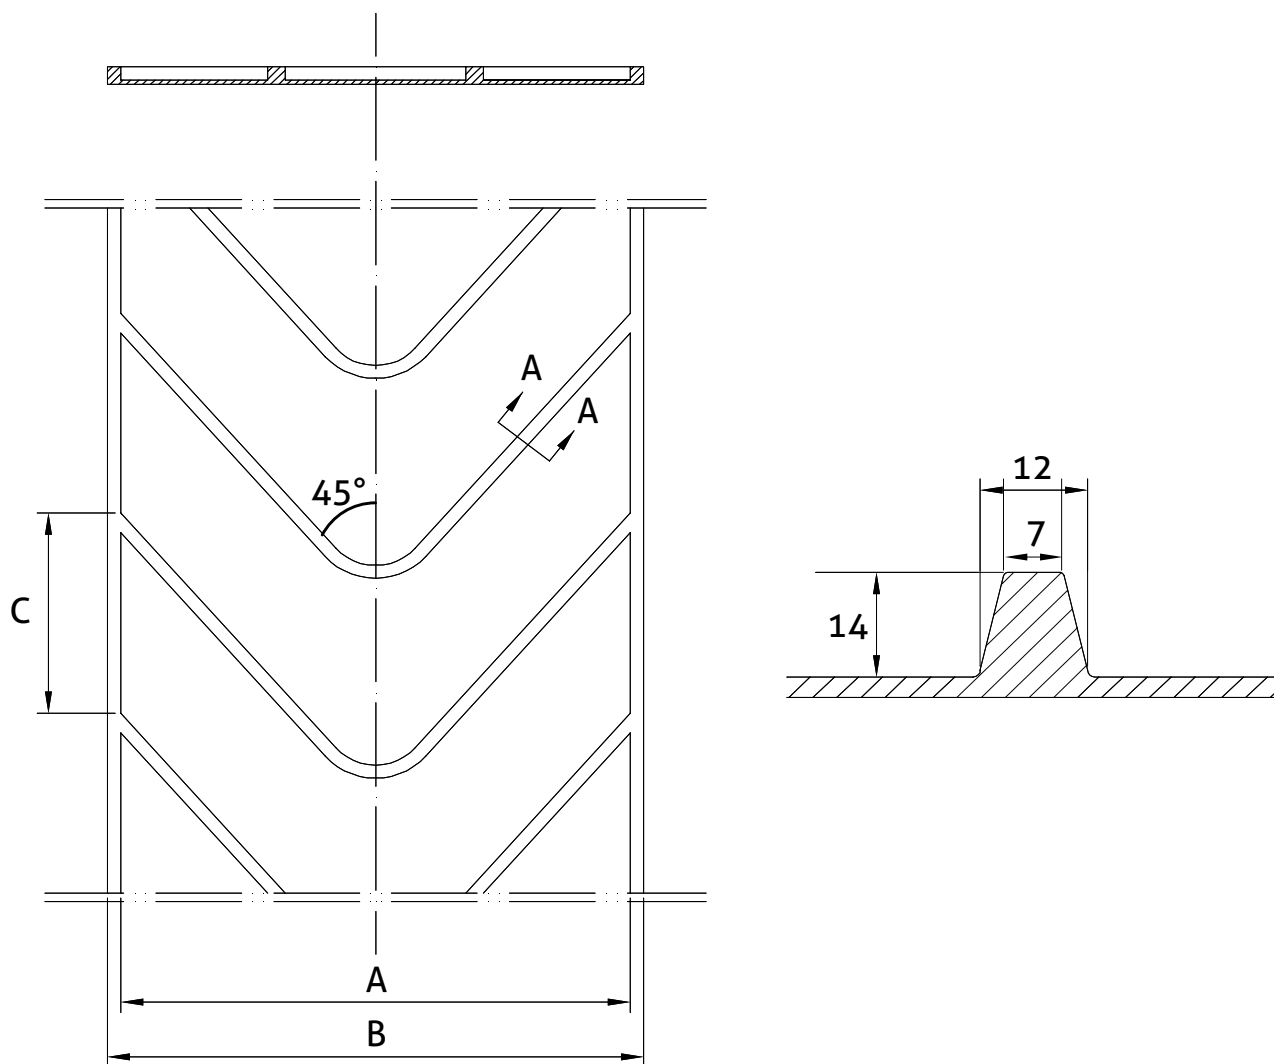

SBK

STANDARD VINKELMEDBRINGERBÅND VMUL-14

Betegnelse	Profilhøjde mm	Profilbredde mm A	Båndbredde mm B	Bånd type	Deling C
VMUL-14/400	14	376	400	Kunderspecifk	200
VMUL-14/500	14	476	500	Kunderspecifk	200
VMUL-14/650	14	626	650	Kunderspecifk	200
VMUL-14/800	14	776	800	Kunderspecifk	200
VMUL-14/1000	14	976	1000	Kunderspecifk	200
VMUL-14/1200	14	1176	1200	Kunderspecifk	200
VMUL-14/1400	14	1376	1400	Kunderspecifk	200