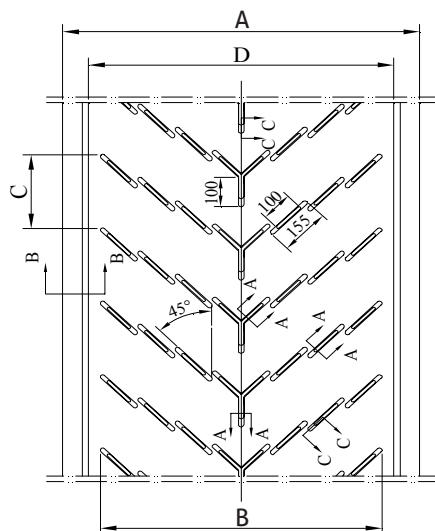

SBK

SPECIAL VINKELMEDBRINGERBÅND YLS-15

YLS-15/770

YLS-15/870

Betegnelse	Profilhøjde mm	Profilbredde mm B	Båndbredde A	Deling mm C	Bånd type	Afstand mellem profiler D
YLS15/770	15	770	900-1500	250	KUNDESPECIFIK	Uden kantliste
						900 mm med kantliste
YLS15/870	15	870	1000-1500	250	KUNDESPECIFIK	Uden Kantliste
						940 mm med kantliste