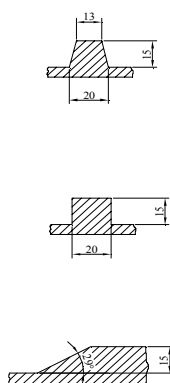

SBK

SPECIAL VINKELMEDBRINGERBÅND YLS-15

YLS-15/770

YLS-15/870

Betegnelse	Profilhøjde mm	Profilbredde mm B	Båndbredde A	Deling mm C	Bånd type	Afstand mellem profiler D
YLS15/770	15	770	900-1500	250	KUNDESPECIFIK	Uden kantliste
						900 mm med kantliste
YLS15/870	15	870	1000-1500	250	KUNDESPECIFIK	Uden Kantliste
						940 mm med kantliste