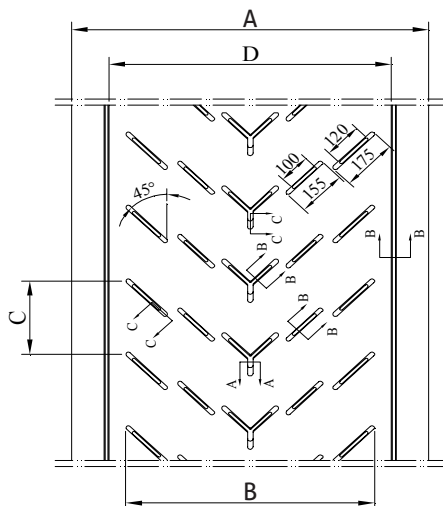

SBK

SPECIAL VINKELMEDBRINGERBÅND YLS-15

YLS-15/770

YLS-15/870

Betegnelse	Profilhøjde mm	Profilbredde mm B	Båndbredde A	Deling mm C	Bånd type	Afstand mellem profiler D
YLS15/770	15	770	900-1500	250	KUNDESPECIFIK	Uden kantliste
						900 mm med kantliste
YLS15/870	15	870	1000-1500	250	KUNDESPECIFIK	Uden Kantliste
						940 mm med kantliste