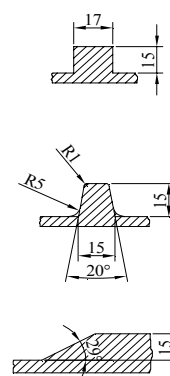

SBK

SPECIAL VINKELMEDBRINGERBÅND YLS-15

YLS-15/770

YLS-15/870

Betegnelse	Profilhøjde mm	Profilbredde mm B	Båndbredde A	Deling mm C	Bånd type	Afstand mellem profiler D
YLS15/770	15	770	900-1500	250	KUNDESPECIFIK	Uden kantliste
						900 mm med kantliste
YLS15/870	15	870	1000-1500	250	KUNDESPECIFIK	Uden Kantliste
						940 mm med kantliste